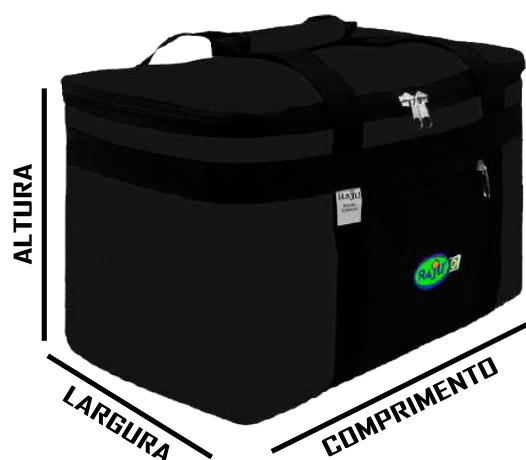

SOMENTE NA COR PRETA

LITRAGEM E CÓDIGOS

9 LITROS

SKU
524 - PRETA
DIMENSÕES
28CM - COMPRIMENTO
19CM - ALTURA
19CM - LARGURA

12 LITROS

SKU
528 - PRETA
DIMENSÕES
30CM - COMPRIMENTO
20CM - ALTURA
20CM - LARGURA

20 LITROS

SKU
532 - PRETA
DIMENSÕES
34CM - COMPRIMENTO
26CM - ALTURA
23CM - LARGURA

30 LITROS

SKU
536 - PRETA
DIMENSÕES
30CM - COMPRIMENTO
28CM - ALTURA
36CM - LARGURA

40 LITROS

SKU
540 - PRETA
DIMENSÕES
45CM - COMPRIMENTO
30CM - ALTURA
30CM - LARGURA

54 LITROS

SKU
545 - PRETA
DIMENSÕES
60CM - COMPRIMENTO
30CM - ALTURA
30CM - LARGURA

67 LITROS

SKU
549 - PRETA
DIMENSÕES
75CM - COMPRIMENTO
30CM - ALTURA
30CM - LARGURA

SENHORES CLIENTES, INFORMAMOS QUE PODEM HAVER ALTERAÇÕES
NAS MEDIDAS DE 1CM PARA MAIS OU MENOS